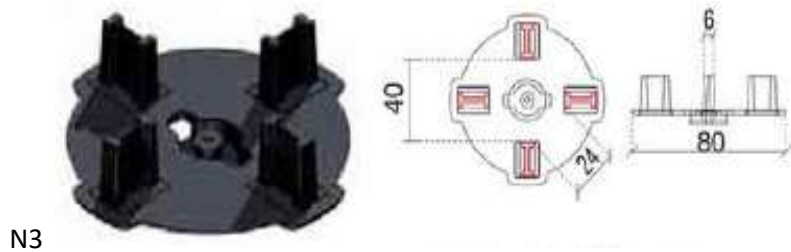

N9

N10

N11

N12

N13

N14

N15

ΚΕΦΑΛΕΣ ΒΑΣΕΩΝ ΜΕΓΑΜΑΡΤ – BASE HEADPIECES MEGAMART

N	CODE	€/PC	NAME	PCS/BOX
1	240-500-016-002	0,261	HEADPIECE TA-16-2,2	500
2	240-500-016-004	0,265	HEADPIECE TA-16-4	500
3	240-500-016-006	0,268	HEADPIECE TA-16-6	500
4	240-500-016-008	0,270	HEADPIECE TA-16-8	500
5	240-500-016-010	0,273	HEADPIECE TA-16-10	500