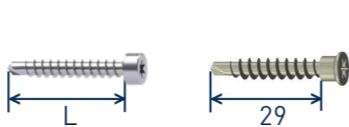

DielenFix® DF

TYP	D [mm]	L [mm]
DF 17	19	17
DF 22	24	22
DF 28	30	28

BohrFix® FB

SIHGAFIX®

L-BohrFix® FB

TerrassenFix® Zwinge III

TerrassenFix® Bohrsenker BS 5 & BS 6

TerrassenFix® Schablone TFS