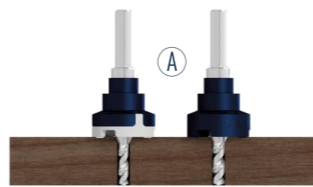

DielenFix® DF

TYP	D [mm]	L [mm]
DF 17	19	17
DF 22	24	22
DF 28	30	28

BohrFix® FB

SIHGAFIX®

L-BohrFix® FB

TerrassenFix® Zwinge III

TerrassenFix® Bohrsenker BS 5 & BS 6

TerrassenFix® Schablone TFS

FugiFix® FF

MAGBIT®

1.

A [mm]	
400	450

2.

3.

L-BohrFix® FB

4.